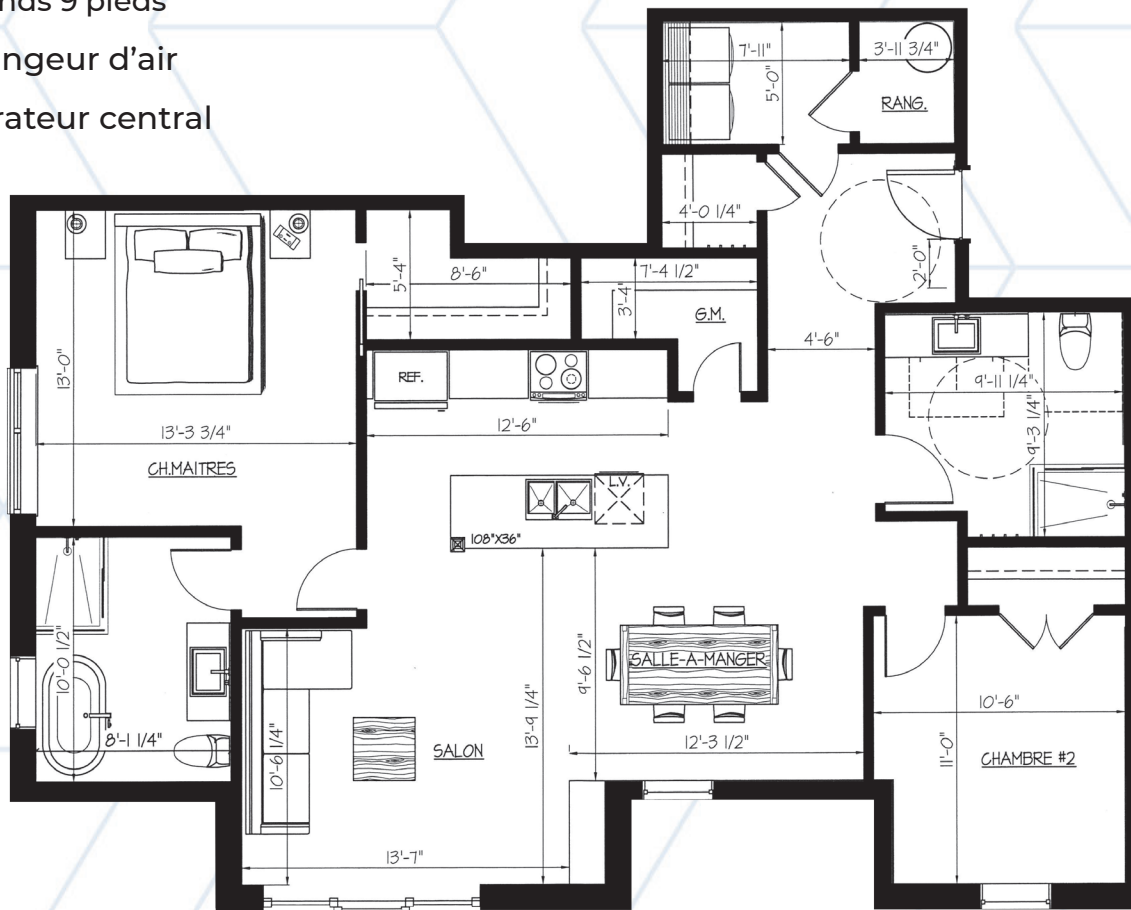

CONSTRUCTION NEUVE

INCLUS :

Vaste balcon

Ascenseur

2 stationnements intérieurs

Salon et cuisine à aires ouvertes

Comptoirs quartz

Salle de bain douche céramique

Foyer électrique

Unité de climatisation

Plafonds 9 pieds

Échangeur d'air

Aspirateur central

UNITÉ

101

4 1/2

1 270 pi²

Les dimensions sont approximatives et peuvent changer sans préavis. Les électroménagers, les meubles et les autres éléments de décoration ne sont pas inclus. Les revêtements de plancher et les autres finitions peuvent varier et ne sont possiblement pas tels qu'illustrés.